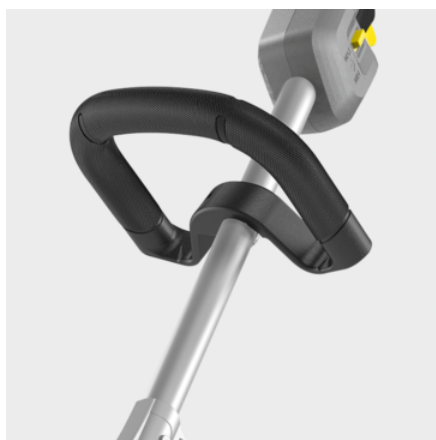

LT 380/36 BP

Ideal für schwer erreichbare Stellen, aber genauso gut auf der Fläche: Unser leistungsstarker Akku-Rasentrimmer LT 380/36 Bp begeistert mit maximaler Flexibilität und komfortablem Handling.

Bestell-Nr.

1.042-502.0

- Bürstenloser Motor
- Ergonomischer Rundgriff
- Geringes Gewicht mit idealem Schwerpunkt

Technische Daten

EAN-Code		4054278634333
Akkuplattform		36-V-Akkuplattform
Fadendurchmesser	mm	1,6
Fadennachschub		Tippautomatik
Fadengeometrie		rund, mit Vertiefungen
Geschwindigkeitsregulierung		ja
Drehzahl	U/min	Stufe 1: 4600 / Stufe 2: 5600
Schneidwerkzeug		Fadenkopf
Schnittkreisdurchmesser	cm	38
Spannung	V	36
Laufzeit je Akkuladung	min	max. 35 (6,0 Ah) / max. 45 (7,5 Ah)
Gewicht ohne Zubehör	kg	3,5
Gewicht inkl. Verpackung	kg	5,6
Abmessungen (L × B × H)	mm	1780 × 360 × 250

Ausstattung

Zusätzlicher Handgriff	■
Schultergurt	■
Inbusschlüssel	■
Fadenspule	■

■ Im Lieferumfang enthalten.

Ergonomischer Rundgriff

- Ermöglicht komfortables Arbeiten.
- Individuell einstellbar für jeden Anwender.

Robuster Trimmerkopf

- Einfaches Nachschieben des Trimmerfadens durch Drücken des Kopfs auf den Boden.
- Komfortable, einfache Fadenbestückung.

Variable Drehzahl

- Ermöglicht Anpassung an die jeweilige Anwendung.
- Verlängert die Laufzeit.