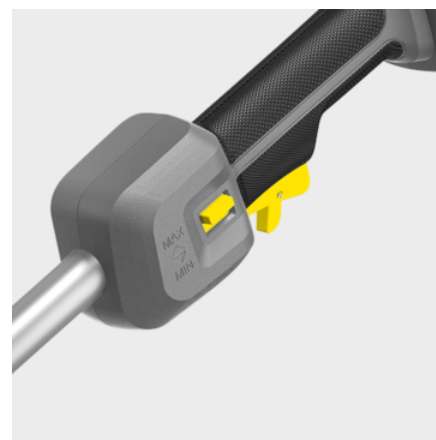

LT 380/36 BP

Ideal für schwer erreichbare Stellen, aber genauso gut auf der Fläche: Unser leistungsstarker Akku-Rasentrimmer LT 380/36 Bp begeistert mit maximaler Flexibilität und komfortablem Handling.

Bestell-Nr.

1.042-502.0

- Bürstenloser Motor
- Ergonomischer Rundgriff
- Geringes Gewicht mit idealem Schwerpunkt

Technische Daten

EAN-Code		4054278634333
Akkuplattform		36-V-Akkuplattform
Fadendurchmesser	mm	1,6
Fadennachschub		Tippautomatik
Fadengeometrie		rund, mit Vertiefungen
Geschwindigkeitsregulierung		ja
Drehzahl	U/min	Stufe 1: 4600 / Stufe 2: 5600
Schneidwerkzeug		Fadenkopf
Schnittkreisdurchmesser	cm	38
Spannung	V	36
Laufzeit je Akkuladung	min	max. 35 (6,0 Ah) / max. 45 (7,5 Ah)
Gewicht ohne Zubehör	kg	3,5
Gewicht inkl. Verpackung	kg	5,6
Abmessungen (L × B × H)	mm	1780 × 360 × 250

Ausstattung

Zusätzlicher Handgriff	■
Schultergurt	■
Inbusschlüssel	■
Fadenspule	■

■ Im Lieferumfang enthalten.

Ergonomischer Rundgriff

- Ermöglicht komfortables Arbeiten.
- Individuell einstellbar für jeden Anwender.

Robuster Trimmerkopf

- Einfaches Nachschieben des Trimmerfadens durch Drücken des Kopfs auf den Boden.
- Komfortable, einfache Fadenbestückung.

Variable Drehzahl

- Ermöglicht Anpassung an die jeweilige Anwendung.
- Verlängert die Laufzeit.